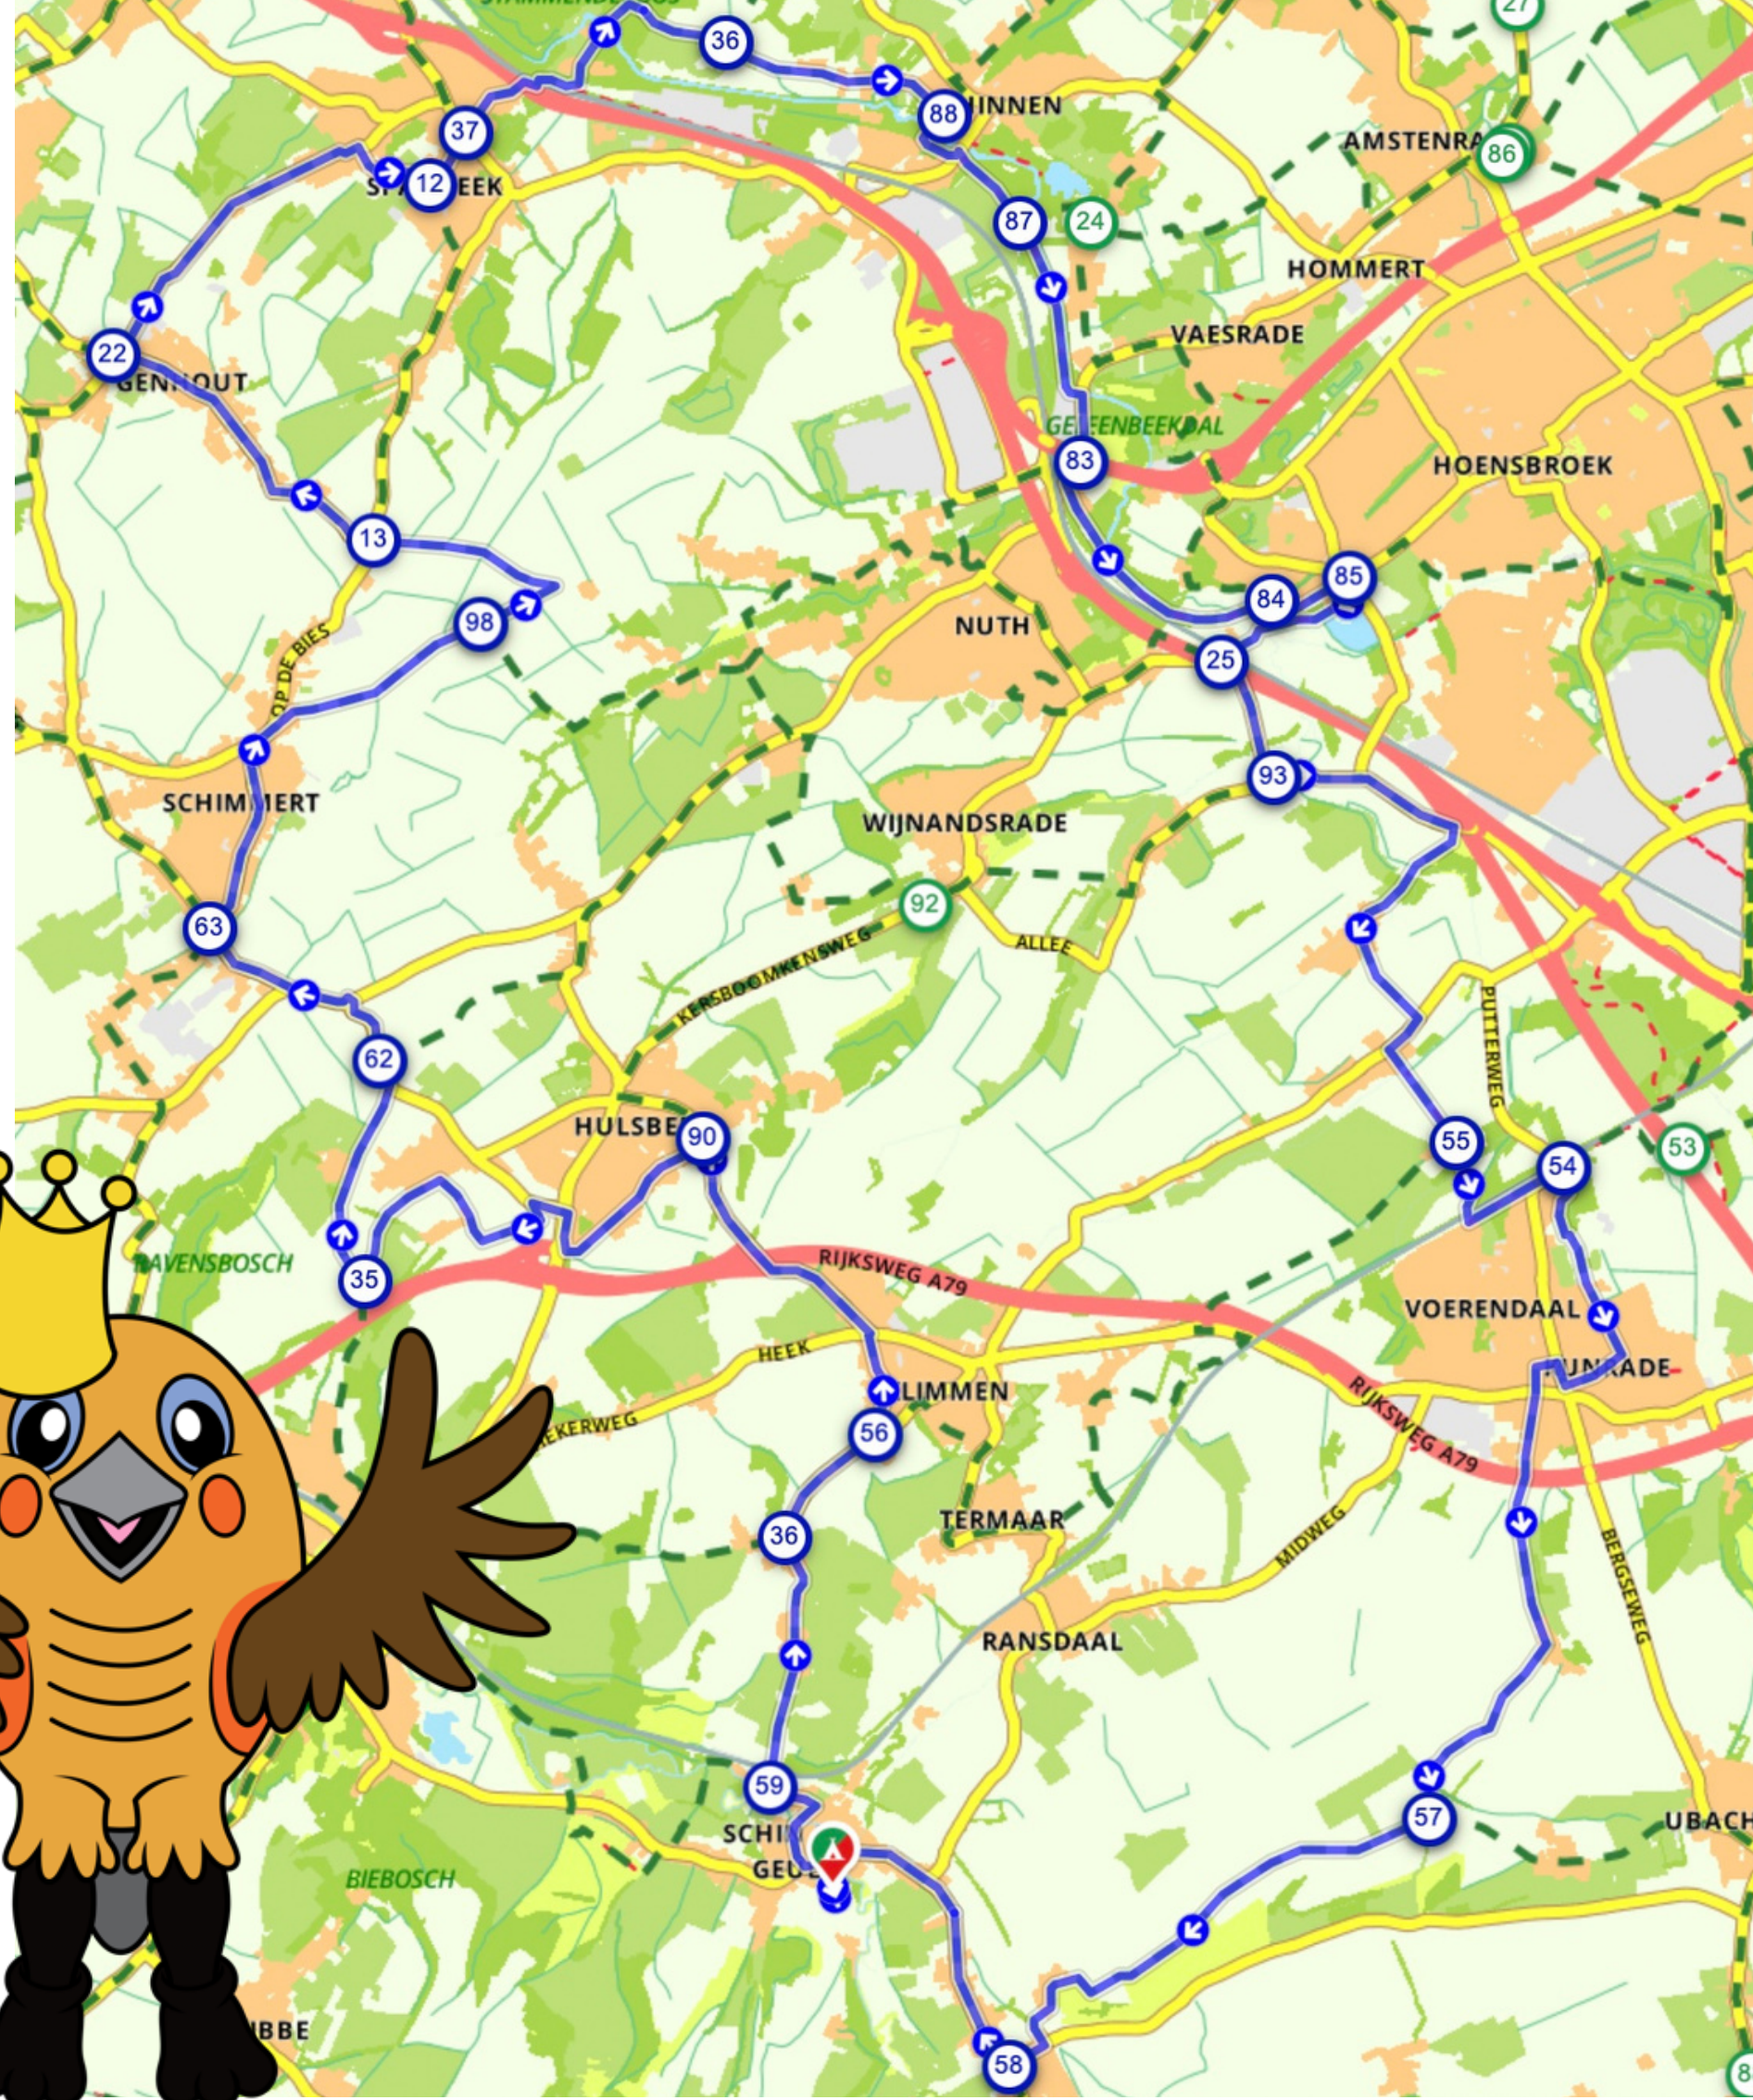

Rondje Geleenbeekdal en Kasteel Hoensbroek

45 km

2:39u

797Kcal

89 m

**De mooiste fietstocht
begin en eindig je bij
Camping Vinkenhof - Keutenberg**

Omschrijving

Je route gaat van start bij Camping Vinkenhof Keutenberg. In het mooie Geleenbeekdal ontdek je Kasteel Terborgh, een leuke plek om rond te snuffelen. Je fietst langs ongerepte graslanden, met zicht op de groene hellingen van de Sweikhuizerberg. Vlakbij ontdek je de highlight van de route (en de wijde regio): Kasteel Hoensbroek, een van de grootste kastelen van Nederland. En een van de mooiste! Al rond 1225 stond er op deze plek een motte. Door zijn strategische ligging aan de handelsroutes naar Maastricht, Aken en Keulen ontwikkelde dit oorspronkelijke slot zich tot de grootste burcht tussen Maas en Rijn. Kasteel Cortenbach even verderop is een van de vijf kastelen van Voerendaal. Het huidige is opgebouwd uit de resten van de oorspronkelijke middeleeuwse burcht.

Routebeschrijving

#	Beschrijving	Afstand	Tijd
	Camping Vinkenhof Keutenberg (Engwegen, 6305 PM, Schin op Geul, Limburg, The Netherlands)	0.00 km	0:00
	Volg de weg 208 m	0.21 km	0:00
	Ga linksaf en volg deze weg 114 m	0.32 km	0:00
	Ga rechtsaf en volg deze weg 427 m	0.75 km	0:00
	Ga linksaf en volg deze weg 65 m	0.81 km	0:00
	Houd links aan en volg deze weg 223 m	1.04 km	0:00
	59 (Graafstraat, 6305BD, Schin op Geul, Limburg, Nederland)	1.04 km	0:00
	36	2.51 km	0:00
	56 (Houtstraat, 6343BL, Voerendaal, Limburg, Nederland)	3.32 km	0:00
	90 (Raadhuisstraat, 6336AT, Hulsberg, Limburg, Nederland)	5.54 km	0:00
	35	8.72 km	0:00
	62 (Bosscherweg, 6336PK, Beekdaelen, Limburg, Nederland)	10.11 km	0:00
	63 (Bekerbaan, 6333EH, Beekdaelen, Limburg, Nederland)	11.53 km	0:00
	98 (Maastrichterweg, 6333CA, Beekdaelen, Limburg, Nederland)	14.17 km	0:00
	13	15.76 km	0:00
	22 (Putbroekerweg, 6191PK, Beek, Limburg, Nederland)	17.72 km	0:00
	12	20.14 km	0:00